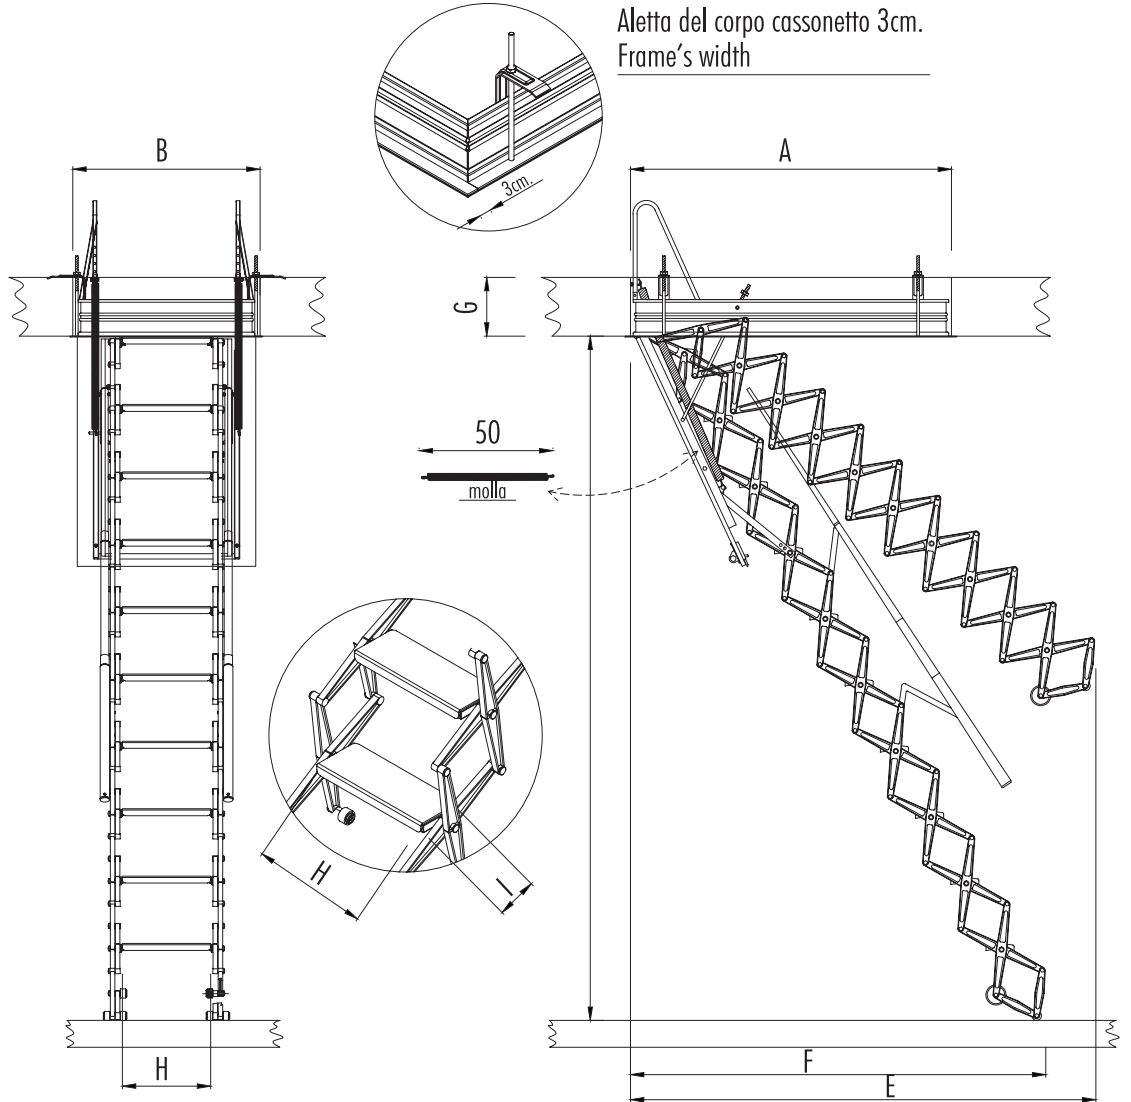

**ACI SVEZIA**

**ACI ALLUMINIO**

**DATI TECNICI/TECHNICAL DATA**

**ACI SVEZIA**

**ACI ALLUMINIO**

A x B					C	G	E	F	B	H	I	B	H	I
70x50	80x50	90x50	100x50		260 /275	18 / 28	170	130	50	20	10	50	24	10
70x50	80x50	90x50	100x50	276/300										
	80x50	90x50	100x50	301/320	18 / 28	195	150							
70x60	80x60	90x60	100x60		260 /275	18 / 28	170	130	60	30	10	60	24	10
70x60	80x60	90x60	100x60	276/300										
	80x60	90x60	100x60	301/320	18 / 28	195	150							
70x70	80x70	90x70	100x70	110x70	260 /275	18 / 28	170	130	70	36	10	70	34	12
70x70	80x70	90x70	100x70	110x70	276/300									
	80x70	90x70	100x70	110x70	301/320	18 / 28	195	150						