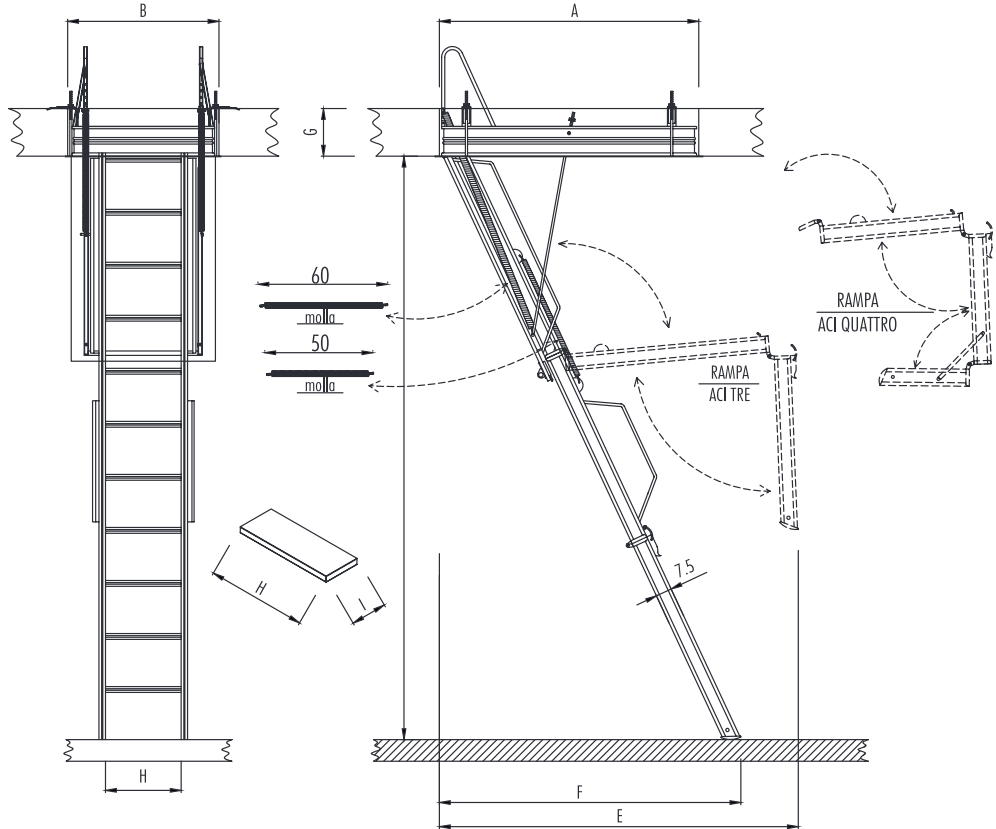

### ACI QUATTRO

Aletta del corpo cassonetto 3cm.  
Frame's width

MODELLO	A x B				C	G	E	F	B	H	I
ACI 3 STANDARD	120 x 70				265 / 275 *	18 / 28	175	145-132	60	24	7
					276 / 290 *		180	157-127			
	130 x 70				265 / 275 *		175	145-132			
					276 / 290 *		180	157-127			
				291 / 300 *		185	157-127	70	34	7	
ACI 3 SPECIALE	140x70	140x80	140x90	140x100	265 / 300*	18 / 28					
	150x70	150x80	150x90	150x100							
	160x70	160x80	160x90	160x100							
	170x70	170x80	170x90	170x100	265 / 300*	18 / 28					
	180x70	180x80	180x90	180x100							
	190x70	190x80	190x90	190x100							
	200x70	200x80	200x90	200x100	265 / 300*	18 / 28					
	130x70				301 / 320**	18 / 28					
	140x70	140x80	140x90	140x100	301 / 335**	18 / 28					
	150x70	150x80	150x90	150x100	336 / 365**	18 / 28					
	160x70	160x80	160x90	160x100	336 / 395**	18 / 28					
	170x70	170x80	170x90	170x100	396 / 425**	18 / 28					
	180x70	180x80	180x90	180x100	426 / 455**	18 / 28					
	190x70	190x80	190x90	190x100	456 / 485**	18 / 28					
200x70	200x80	200x90	200x100	486 / 500**	18 / 28						

MODELLO	A x B					C	G	E	F	B	H	H	
ACI 4 STANDARD	90 x 70					265 / 280 *	18 / 28	135	118-110	60	24	7	
						265 / 275 *		140	128-102				
	100 x 70					276 / 290 *		140	136-117				
						291 / 300 *		150	142-124				
					291 / 300 *	150	142-124	70	34	7			
ACI 4 SPECIALE	90x80	90x90	90x100	90x110	90x120	265 / 280 *	18 / 28						
						265 / 275 *							
	100x80	100x90	100x100	100x110	100x120	276 / 290 *							
						291 / 300 *							
						265 / 275 *							
						276 / 290 *							
						291 / 300 *							
						291 / 300 *							
	120x70					301 / 360 **		18 / 28					
		120x80	120x90	120x100	120x120	301 / 360 **		18 / 28					
	130x70					361 / 380 **		18 / 28					
	130x80	130x90	130x100	130x120	361 / 380 **	18 / 28							
140x70	140x80	140x90	140x100	140x120	381 / 400 **	18 / 28							